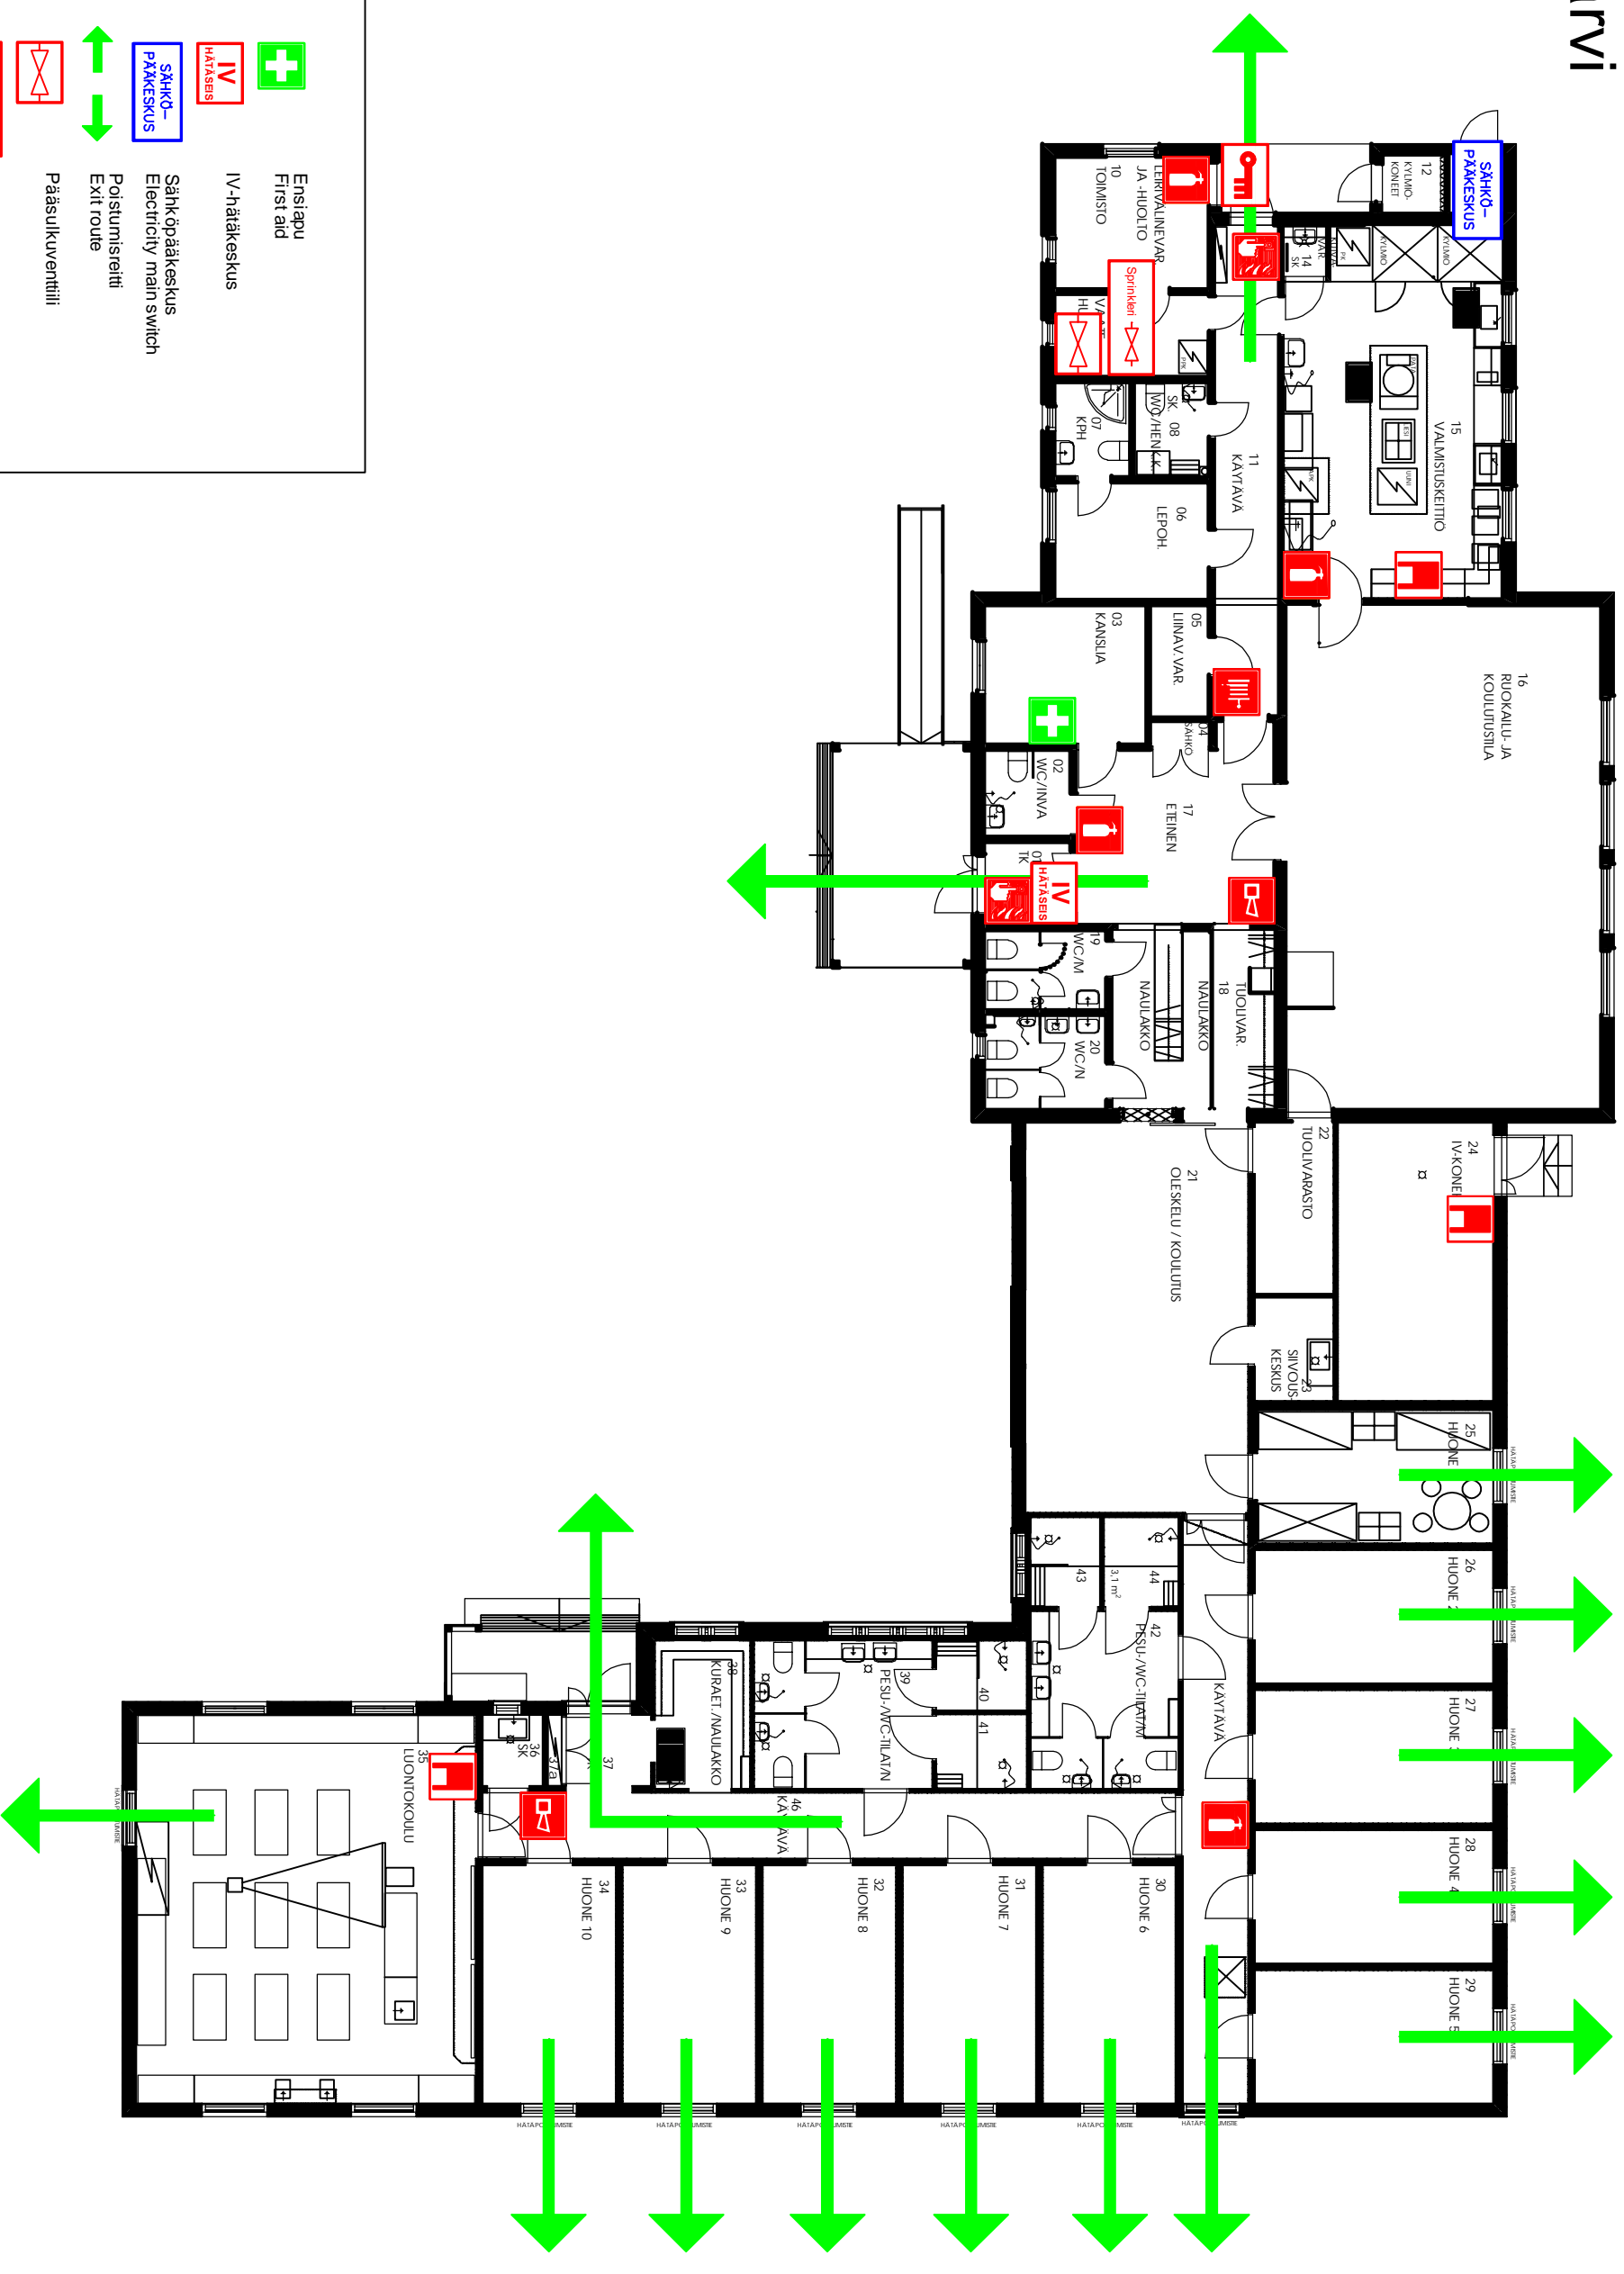

# Leirikeskus Metsäpirtti

Turaniementie 61

04370 Rusutjärvi

	Käsisammutin Hand extinguisher		Ensiapu First aid
	Pikapaloposti Fire hose		IV-hätäkeskus Electricity main switch
	Paloinnitusparnike Fire alarm button		Sähköt Electricity main switch
	Palokello Fire alarm bell		Poistumisreitit Exit route
	Sammutuspeite Fire blanket		Pääsulkuventtiili Sprinkler
	Pukkiukko		Sprinkleri